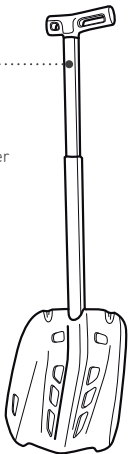

MOUNTAIN
SAFETY PIONEERS
SINCE 1980

TELESCOPING SHAFT

for left and right hander

TELESKOPIERBARER STIEL
für Rechts- und Linkshänder

MANICO TELESCOPICO
per destrimani e mancini

MANCHE TÉLÉSCOPIQUE
pour droitiers et gauchers

MADE IN TAIWAN / FABRIQUÉ À TAIWAN

MATERIAL/ MATERIALE/ MATIÈRES Aluminium

LENGTH/ LÄNGE/ LONGUEUR/ LUNGHEZZA

76 / 42 cm

BLADE/ BLATT/ BENNA/ GODET 27 × 21 × 4,5 cm

WEIGHT/ GEWICHT/ POIDS 440 g

SCOOP/ HUBVOLUMEN/ VOLUME DE ASPORTO/